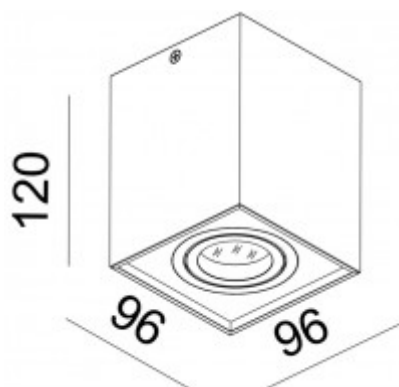

Kód	Název	Cena	Cena vč. DPH
651975	LEMS 1x50W GU10 - Stropní, přisazené, bodové svítidlo, výklonný světelný zdroj +-15°, těleso hliníkové, povrch černá, pro žárovku 1x50W, GU10 ES50, 230V, IP20, rozměry 95x95mm, h=125mm.	1 114,50 Kč	1 348,55 Kč
Dodavatel: A-LIGHT s.r.o., Vranovská 1226/94, 614 00 Brno, Česká republika. Tel.: +420 545 213 267, www.e-light.cz			

Doporučené příslušenství:

Kód	Název	Cena	Cena vč. DPH
AJ1629	LED 8,4W, 806lm, GU10 ES50 - VÝPRODEJ LED žárovka bodová, těleso plast bílá, difuzor plast opál, LED 8,4W, 806lm, teplá 3000K, GU10, ES50, vyzář. úhel 110°, Ra80, 230V, rozměry d=50mm, l=57mm	67,10 Kč	81,19 Kč
DA680Z-8	LED 7W GU10 ES50 - Světelný zdroj žárovka, zákl. plast bílá, difuzor plast mat. LED 7W, GU10, neutrální 4000K, 560lm, Ra80, 230V, stříživot 35.000h, 50.000x zap/vyp, d=50mm h=54mm	31,40 Kč	37,99 Kč
AJ1744W	LED 7W, 800lm, GU10 ES50 TRIAC - LED žárovka bodová, těleso plast bílá, difuzor plast opál, LED 7W, 800lm, neutrální 4000K, GU10, ES50, vyzář. úhel 110°, Ra80, stmívatelná TRIAC, 230V, rozměry d=50mm, l=58mm	82,90 Kč	100,31 Kč
OVW24D-TF897299	LED 7W GU10 PAR51 MAT - Světelný zdroj, žárovka LED 7W, GU10 ES50, teplá 2700K, 710lm/cca 60W žár. Ra80, vyzář. úh 120°, 230V, d=50mm, l=56mm, stříživot 50000 hod. 15000 zap/vyp	51,50 Kč	62,32 Kč
Dodavatel: A-LIGHT s.r.o., Vranovská 1226/94, 614 00 Brno, Česká republika. Tel.: +420 545 213 267, www.e-light.cz