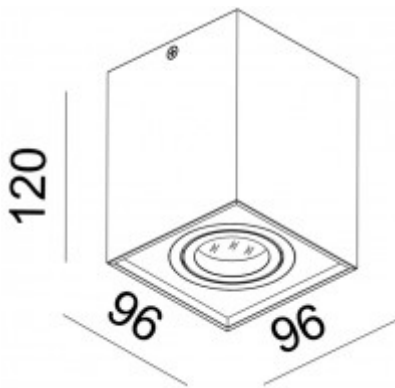

Kód	Název	Cena	Cena vč. DPH
651975	LEMS 1x50W GU10 - Stropní, přisazené, bodové svítidlo, výklopný světelný zdroj +-15°, těleso hliník, povrch černá, pro žárovku 1x50W, GU10 ES50, 230V, IP20, rozměry 95x95mm, h=125mm.	1 114,50 Kč	1 348,55 Kč
Dodavatel: A-LIGHT s.r.o., Vranovská 1226/94, 614 00 Brno, Česká republika. Tel.: +420 545 213 267, www.e-light.cz			

Veškeré údaje uvedené na této stránce jsou pouze informativní a výrobce může skutečné vlastnosti výrobku z různých důvodů bez předchozího upozornění změnit. Proto je nutno se po zakoupení řídit technickými údaji a podmínkami uvedených u vlastního výrobku. Pokud skutečné vlastnosti výrobku techniky či jinak neodpovídají údajům uvedeným na této stránce, nebo požadavkům spotřebitele, lze zboží bez udání důvodu ve lhůtě stanovené zákonem vrátit.

Na veškeré zboží je vydáno prohlášení o shodě v souladu s nařízením vlády 17/2003 Sb.

Svítidla a jejich příslušenství jsou elektrotechnické výrobky a podmínky jejich instalace se řídí příslušnými harmonizovanými normami ČSN-EN. Vyhodnocení možnosti aplikace a provedení instalace musí provádět osoba s elektrotechnickou kvalifikací a platnými oprávněními. Neneseme odpovědnost za škody způsobené neodbornou instalací.

<https://www.e-light.cz/lems-1x50w-gu10-651975-prisazene-stropni-bodove-svitidlo-120916>