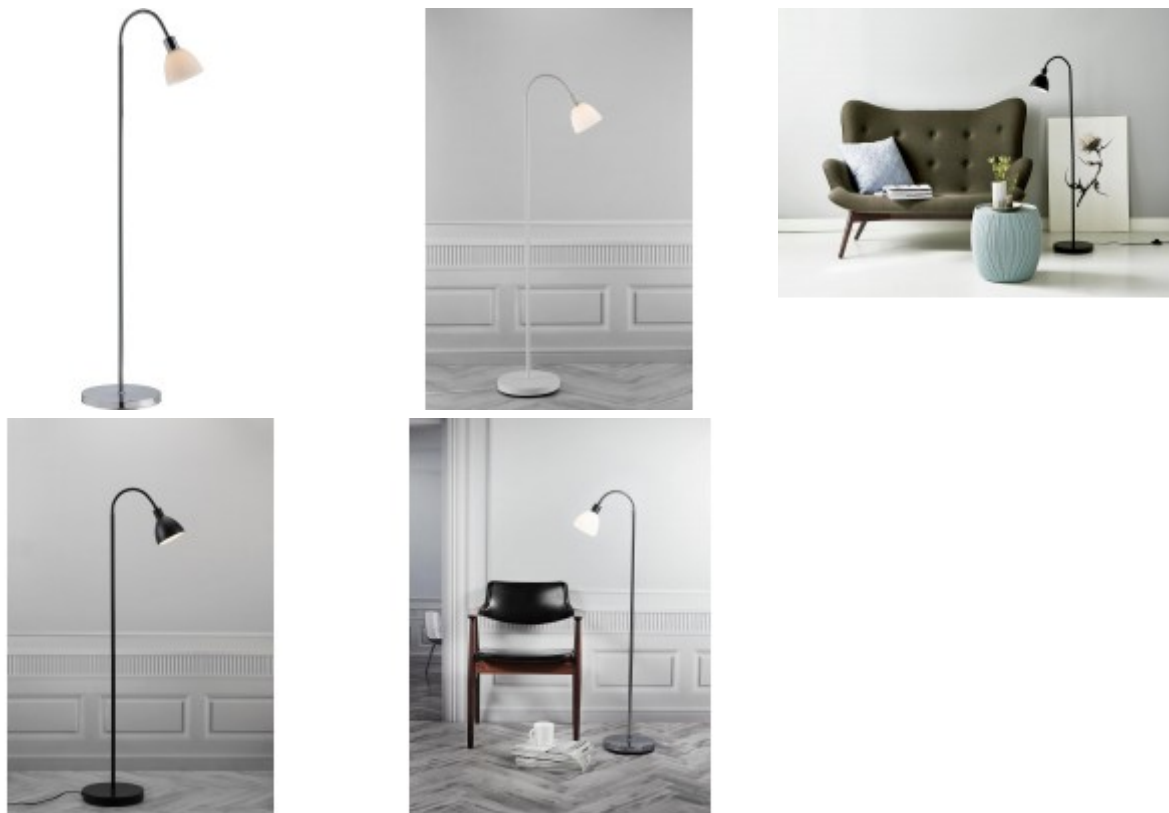

Kód	Název	Cena	Cena vč. DPH
36785996	NOLD FLOOR 1x40W E14 - Stojací lampa, nastavitelný směr svícení, flex rameno, husí krk, základna kov černá se stříbrnými detaily, stínítko kov černá, pro žárovku 1x40W, E14, 230V, IP20, tř.2, rozměry 120x1550x250mm	1 449,30 Kč	1 753,65 Kč
Dodavatel: A-LIGHT s.r.o., Vranovská 1226/94, 614 00 Brno, Česká republika. Tel.: +420 545 213 267, www.e-light.cz			

Veškeré údaje uvedené na této stránce jsou pouze informativní a výrobce může skutečné vlastnosti výrobku z různých důvodů bez předchozího upozornění změnit. Proto je nutno se po zakoupení řídit technickými údaji a podmínkami uvedených u vlastního výrobku. Pokud skutečné vlastnosti výrobku techniky či jinak neodpovídají údajům uvedeným na této stránce, nebo požadavkům spotřebitele, lze zboží bez udání důvodu ve lhůtě stanovené zákonem vrátit.

Na veškeré zboží je vydáno prohlášení o shodě v souladu s nařízením vlády 17/2003 Sb.

Svítilna a jejich příslušenství jsou elektrotechnické výrobky a podmínky jejich instalace se řídí příslušnými harmonizovanými normami ČSN-EN. Vyhodnocení možnosti aplikace a provedení instalace musí provádět osoba s elektrotechnickou kvalifikací a platnými oprávněními. Neneseme odpovědnost za škody způsobené neodbornou instalací.

<https://www.e-light.cz/nold-floor-1x40w-e14-36785996-stojaci-pokojova-lampa-14151291>