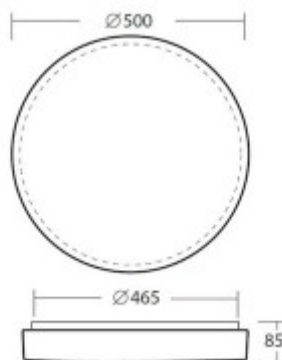

Výhodné vlastnosti: Dobrá cenová relace, moderní design.

Popis: Základna kov, difuzor plast.

Napájení: 230V/50Hz

Patice světelného zdroje - dle jednotlivých typů provedení svítidla na této stránce níže.

Způsob připojení svítidla: Přívodní kabel se zapojí do svorkovnice.

Krytí: IP54 - Odolnost proti proudu vody s tlakem 30kN/m², přicházející ze všech stran - Venkovní prostory vystavené dešti, mokré průmyslové prostory. V koupelnách nejméně zóna 1

Třída zařízení: I, Pro ochranu neživých částí je použit ochranný vodič PE.

Rozměry: d=400mm, h=80mm. Uváděné rozměry jsou pouze informativní a výrobce je může změnit.

Materiál tělesa: Kov.

Povrchová úprava tělesa: Práškový lak.

Materiál difusoru: Plast, PMMA - polymetakrylát, nebo PCB - Polykarbonát

Vypínač součástí výrobku: NE.

Regulace - stmívání - součástí výrobku: NE.

Možnost přídavné regulace - stmívání: ANO - v závislosti na možnostech stmívání použitého světelného zdroje, nebo možnostech stmívání napájecího předřadníku.

Podmínka montážní polohy: Stropní, nebo nástěnná montáž.

Úspora: Zařízení šetří až 80% elektrické energie v porovnání s klasickou žárovkou v případě použití úsporných žárovek, nebo LED světelného zdroje..

Ke zboží JE potřebné další příslušenství které NENÍ součástí balení výrobku: Světelný zdroj NENÍ součástí balení.

Záruka: 24 měsíců.

Obvyklá dodací lhůta: 10 dnů.

Obrázky produktu a ukázky realizace:

Kód	Název	Cena	Cena vč. DPH
DEL53348	DELIA 2 LED-1L16B07KN83/PM23 3000 - Stropní svítidlo, základna kov, povrch bílá, difuzor plast PMMA, LED 36W, teplá 3000K, 4850l, (cca 250W žár), Ra80, 230V, IP54, tř.1, d=400mm, h=80mm	2 807,00 Kč	3 396,47 Kč
Dodavatel: A-LIGHT s.r.o., Vranovská 1226/94, 614 00 Brno, Česká republika. Tel.: +420 545 213 267, www.e-light.cz			

Všeckeré údaje uvedené na této stránce jsou pouze informativní a výrobce může skutečné vlastnosti výrobku z různých důvodů bez předchozího upozornění změnit. Proto je nutno se po