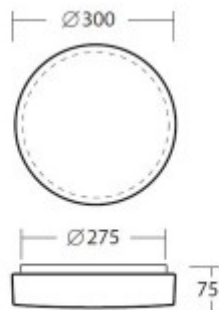

Výhodné vlastnosti: Dobrá cenová relace, moderní design.

Popis: Základna kov, difuzor plast.

Napájení: 230V/50Hz

Patice světelného zdroje - dle jednotlivých typů provedení svítidla na této stránce níže.

Způsob připojení svítidla: Přívodní kabel se zapojí do svorkovnice.

Krytí: IP54 - Odolnost proti proudu vody s tlakem 30kN/m², přicházející ze všech stran - Venkovní prostory vystavené dešti, mokré průmyslové prostory. V koupelnách nejméně zóna 1

Třída zařízení: I, Pro ochranu neživých částí je použit ochranný vodič PE.

Rozměry: d=300mm, h=75mm. Uváděné rozměry jsou pouze informativní a výrobce je může změnit.

Materiál tělesa: Kov.

Povrchová úprava tělesa: Práškový lak.

Materiál difusoru: Plast, PMMA - polymetakrylát, nebo PCB - Polykarbonát

Vypínač součástí výrobku: NE.

Regulace - stmívání - součástí výrobku: NE.

Možnost přídavné regulace - stmívání: ANO - v závislosti na možnostech stmívání použitého světelného zdroje, nebo možnostech stmívání napájecího předřadníku.

Podmínka montážní polohy: Stropní, nebo nástěnná montáž.

Úspora: Zařízení šetří až 80% elektrické energie v porovnání s klasickou žárovkou v případě použití úsporných žárovek, nebo LED světelného zdroje..

Ke zboží JE potřebné další příslušenství které NENÍ součástí balení výrobku: Světelný zdroj NENÍ součástí balení.

Záruka: 24 měsíců.

Obvyklá dodací lhůta: 10 dnů.

Obrázky produktu a ukázky realizace:

Kód	Název	Cena	Cena vč. DPH
DEL53816	DELIA 1 LED-1L14B07KN62/PC22 4000 - Stropní svítidlo, základna kov, povrch bílá, difuzor plast polykarbonát, LED 20W, neutrální 4000K, 2700lm, Ra80, 230V, IP54, tř.1, d=300mm, h=75mm	1 918,30 Kč	2 321,14 Kč
Dodavatel: A-LIGHT s.r.o., Vranovská 1226/94, 614 00 Brno, Česká republika. Tel.: +420 545 213 267, www.e-light.cz