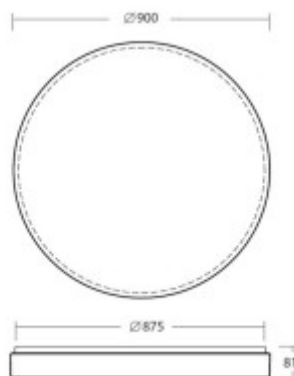

Popis: Základna kov, difuzor plast.

Napájení: 230V/50Hz

Patice světelného zdroje - dle jednotlivých typů provedení svítidla na této stránce níže.

Způsob připojení svítidla: Přívodní kabel se zapojí do svorkovnice.

Krytí: IP54 - Odolnost proti proudu vody s tlakem 30kN/m2, přicházející ze všech stran - Venkovní prostory vystavené dešti, mokré průmyslové prostory. V koupelnách nejméně zóna 1

Třída zařízení: I, Pro ochranu neživých částí je použit ochranný vodič PE.

Rozměry: d=900mm, h=81mm. Uváděné rozměry jsou pouze informativní a výrobce je může změnit.

Materiál těleso: Kov.

Povrchová úprava tělesa: Práškový lak.

Materiál difusoru: Plast - polymetakrylát PMMA

Vypínač součástí výrobku: NE.

Regulace - stmívání - součástí výrobku: ANO/NE dle provedení, 1-10V, DALI, stmívač není součástí dodávky.

Možnost přídatné regulace - ANO/NE - v závislosti na provedení svítidla.

Podmínka montážní polohy: Stropní montáž.

Úspora: Zařízení šetří až 80% elektrické energie v porovnání s klasickou žárovkou v případě použití úsporných žárovek, nebo LED světelného zdroje..

Ke zboží JE potřebné další příslušenství které NENÍ součástí balení výrobku: Světelný zdroj (není součástí balení), lze objednat samostatně, viz doporučené příslušenství.

Záruka: 24 měsíců.

Obvyklá dodací lhůta: 10 dnů.

Obrázky produktu a ukázky realizace:

Kód	Název	Cena	Cena vč. DPH
DEL53515	DELIA 5 IN-62KN11/PM26 - Stropní, přisazené svítidlo, základna kov, povrch bílá, difuzor plast PMMA opál, pro žárovku 6x13W, E27, 230V, do koupelny IP54, tř.1, d=900mm, h=85mm	5 410,40 Kč	6 546,58 Kč
Dodavatel: A-LIGHT s.r.o., Vranovská 1226/94, 614 00 Brno, Česká republika. Tel.: +420 545 213 267, www.e-light.cz			

Veškeré údaje uvedené na této stránce jsou pouze informativní a výrobce může skutečné vlastnosti výrobku z různých důvodů bez předchozího upozornění změnit. Proto je nutno se po