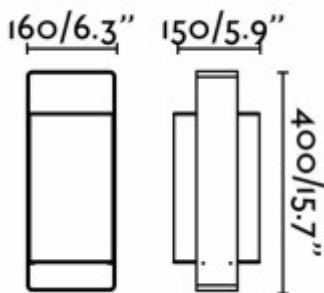

Krytí: IP20 - Výrobek je určen pro instalaci v suchém prostředí v interiérech.

Třída zařízení: II, Ochrana je zajištěna dvojitou izolací.

Rozměry: 160x150x400mm. Uváděné rozměry jsou pouze informativní a výrobce je může změnit.

Záruka: 24 měsíců.

Obvyklá dodací lhůta: 3 týdny.

Obrázky produktu a ukázky realizace:

Kód	Název	Cena	Cena vč. DPH
71614	HERET HIGH TABLE LAMP 1x15W E27 - Stolní dekorativní lampa, těleso kov, povrch lak černá, stínítko textil bílá, pro žárovku 1x15W, E27, 230V, IP20, tř.2. rozměry 160x150x400mm Dodavatel: A-LIGHT s.r.o., Vranovská 1226/94, 614 00 Brno, Česká republika. Tel.: +420 545 213 267, www.e-light.cz	3 888,80 Kč	4 705,45 Kč