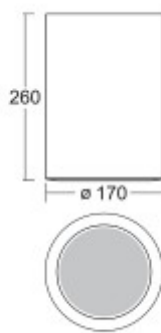

Popis:

Stropní, přisazené, svítidlo, těleso kov, povrch černá, šedostříbrná, bílá, difuzor opál, LED 13W/18W/30W, teplá 3000K, neutrální 4000K, Ra80, 230V, IP20, d=170mm, h=260mm

Další specifikace:

Použití: Osvětlení moderních interiérů s požadavkem na plošné osvětlení.

Výhodné vlastnosti: Dobrá cenová relace, moderní design.

Popis: Základna kov, sklo čiré.

Napájení: 230V/50Hz

Energeticky úsporný LED světelný zdroj, svítivost LED cca 80lm/W,

Způsob připojení svítidla: Přívodní kabel se zapojuje do svorkovnice.

Krytí: IP20 - Výrobek je určen pro instalaci v suchém prostředí v interiérech.

Třída zařízení: I, Pro ochranu neživých částí je použit ochranný vodič PE.

Rozměry: d=170mm, h=260mm. Uváděné rozměry jsou pouze informativní a výrobce je může změnit.

Materiál tělesa: Kov.

Povrchová úprava tělesa: Práškový lak.

Materiál difuzoru: Sklo

Vypínač součástí výrobku: NE.

Regulace - stmívání - součástí výrobku: ANO/NE dle provedení, DALI, stmívač není součástí dodávky.

Podmínka montážní polohy: Stropní montáž.

Úspora: Zařízení šetří až 80% elektrické energie v porovnání s klasickou žárovkou.

Ke zboží NENÍ potřebné další příslušenství: Světelný zdroj JE součástí svítidla.

Záruka: 24 měsíců.

Obvyklá dodací lhůta: 4 týdny.

Obrázky produktu a ukázky realizace:

Kód	Název	Cena	Cena vč. DPH
44-726P-89TSV169D	BESTY LED C-OP - Stropní/závěsné, bodové svítidlo, těleso kov, povrch bílá, sklo opál, LED 30W, teplá 3000K, 2750lm, Ra80, 230V, IP20, d=170mm, h=260mm Dodavatel: A-LIGHT s.r.o., Vranovská 1226/94, 614 00 Brno, Česká republika. Tel.: +420 545 213 267, www.e-light.cz	7 280,00 Kč	8 808,80 Kč

Všecké údaje uvedené na této stránce jsou pouze informativní a výrobce může skutečné vlastnosti výrobku z různých důvodů bez předchozího upozornění změnit. Proto je nutno se po zakoupení řídit technickými údaji a podmínkami uvedených u vlastního výrobku. Pokud skutečné vlastnosti výrobku techniky či jinak neodpovídají údajům uvedeným na této stránce, nebo