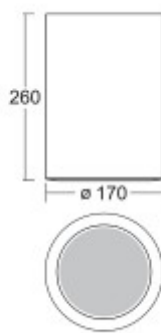

Popis:

Stropní, přisazené, svítidlo, těleso kov, povrch černá, šedostříbrná, bílá, difuzor opál, LED 13W/18W/30W, teplota 3000K, neutrální 4000K, Ra80, 230V, IP20, d=170mm, h=260mm

Další specifikace:

Použití: Osvětlení moderních interiérů s požadavkem na plošné osvětlení.

Výhodné vlastnosti: Dobrá cenová relace, moderní design.

Popis: Základna kov, sklo čiré.

Napájení: 230V/50Hz

Energeticky úsporný LED světelný zdroj, svítivost LED cca 80lm/W,

Způsob připojení svítidla: Přívodní kabel se zapojuje do svorkovnice.

Krytí: IP20 - Výrobek je určen pro instalaci v suchém prostředí v interiérech.

Třída zařízení: I, Pro ochranu neživých částí je použit ochranný vodič PE.

Rozměry: d=170mm, h=260mm. Uváděné rozměry jsou pouze informativní a výrobce je může změnit.

Materiál tělesa: Kov.

Povrchová úprava tělesa: Práškový lak.

Materiál difusoru: Sklo

Vypínač součástí výrobku: NE.

Regulace - stmívání - součástí výrobku: ANO/NE dle provedení, DALI, stmívač není součástí dodávky.

Podmínka montážní polohy: Stropní montáž.

Úspora: Zařízení šetří až 80% elektrické energie v porovnání s klasickou žárovkou.

Ke zboží NENÍ potřebné další příslušenství: Světelný zdroj JE součástí svítidla.

Záruka: 24 měsíců.

Obvyklá dodací lhůta: 4 týdny.

Obrázky produktu a ukázky realizace:

Kód	Název	Cena	Cena vč. DPH
44-726P-89TSW159Y	BESTY LED C-OP - Stropní/závěsné, bodové svítidlo, těleso kov, povrch černá, sklo opál, LED 30W, neutrální 4000K, 2880lm, Ra80, stmív DALI, 230V, IP20, d=170mm, h=260mm Dodavatel: A-LIGHT s.r.o., Vranovská 1226/94, 614 00 Brno, Česká republika. Tel.: +420 545 213 267, www.e-light.cz	8 155,00 Kč	9 867,55 Kč

Doporučené příslušenství: