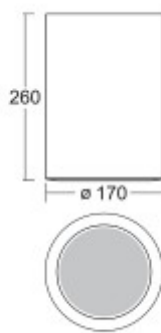

Popis:

Stropní, přisazené, svítidlo, těleso kov, povrch černá, šedostříbrná, bílá, difuzor opál, LED 13W/18W/30W, teplá 3000K, neutrální 4000K, Ra80, 230V, IP20, d=170mm, h=260mm

Další specifikace:

Použití: Osvětlení moderních interiérů s požadavkem na plošné osvětlení.

Výhodné vlastnosti: Dobrá cenová relace, moderní design.

Popis: Základna kov, sklo čiré.

Napájení: 230V/50Hz

Energeticky úsporný LED světelný zdroj, svítivost LED cca 80lm/W,

Způsob připojení svítidla: Přívodní kabel se zapojuje do svorkovnice.

Krytí: IP20 - Výrobek je určen pro instalaci v suchém prostředí v interiérech.

Třída zařízení: I, Pro ochranu neživých částí je použit ochranný vodič PE.

Rozměry: d=170mm, h=260mm. Uváděné rozměry jsou pouze informativní a výrobce je může změnit.

Materiál tělesa: Kov.

Povrchová úprava tělesa: Práškový lak.

Materiál difusoru: Sklo

Vypínač součástí výrobku: NE.

Regulace - stmívání - součástí výrobku: ANO/NE dle provedení, DALI, stmívač není součástí dodávky.

Podmínka montážní polohy: Stropní montáž.

Úspora: Zařízení šetří až 80% elektrické energie v porovnání s klasickou žárovkou.

Ke zboží NENÍ potřebné další příslušenství: Světelný zdroj JE součástí svítidla.

Záruka: 24 měsíců.

Obvyklá dodací lhůta: 4 týdny.

Obrázky produktu a ukázky realizace:

Kód	Název	Cena	Cena vč. DPH
44-726P-89TSW169H	BESTY LED C-OP - Stropní/závěsné, bodové svítidlo, těleso kov, povrch šedostříbrná, sklo opál, LED 30W, teplá 3000K, 2750lm, Ra80, stmív DALI, 230V, IP20, d=170mm, h=260mm Dodavatel: A-LIGHT s.r.o., Vranovská 1226/94, 614 00 Brno, Česká republika. Tel.: +420 545 213 267, www.e-light.cz	8 155,00 Kč	9 867,55 Kč

Doporučené příslušenství: