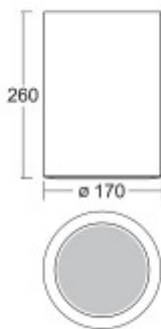

Popis:

Stropní, přisazené, svítidlo, těleso kov, povrch černá, šedostříbrná, bílá, difuzor opál, LED 13W/18W/30W, teplota 3000K, neutrální 4000K, Ra80, 230V, IP20, d=170mm, h=260mm

Další specifikace:

Použití: Osvětlení moderních interiérů s požadavkem na plošné osvětlení.

Výhodné vlastnosti: Dobrá cenová relace, moderní design.

Popis: Základna kov, sklo čiré.

Napájení: 230V/50Hz

Energeticky úsporný LED světelný zdroj, svítivost LED cca 80lm/W,

Způsob připojení svítidla: Přívodní kabel se zapojuje do svorkovnice.

Krytí: IP20 - Výrobek je určen pro instalaci v suchém prostředí v interiérech.

Třída zařízení: I, Pro ochranu neživých částí je použit ochranný vodič PE.

Rozměry: d=170mm, h=260mm. Uváděné rozměry jsou pouze informativní a výrobce je může změnit.

Materiál tělesa: Kov.

Povrchová úprava tělesa: Práškový lak.

Materiál difusoru: Sklo

Vypínač součástí výrobku: NE.

Regulace - stmívání - součástí výrobku: ANO/NE dle provedení, DALI, stmívač není součástí dodávky.

Podmínka montážní polohy: Stropní montáž.

Úspora: Zařízení šetří až 80% elektrické energie v porovnání s klasickou žárovkou.

Ke zboží NENÍ potřebné další příslušenství: Světelný zdroj JE součástí svítidla.

Záruka: 24 měsíců.

Obvyklá dodací lhůta: 4 týdny.

Obrázky produktu a ukázky realizace:

Kód	Název	Cena	Cena vč. DPH
44-726P-89TSW169Y	BESTY LED C-OP - Stropní/závěsné, bodové svítidlo, těleso kov, povrch černá, sklo opál, LED 30W, teplota 3000K, 2750lm, Ra80, stmív DALI, 230V, IP20, d=170mm, h=260mm Dodavatel: A-LIGHT s.r.o., Vranovská 1226/94, 614 00 Brno, Česká republika. Tel.: +420 545 213 267, www.e-light.cz	8 155,00 Kč	9 867,55 Kč

Doporučené příslušenství: