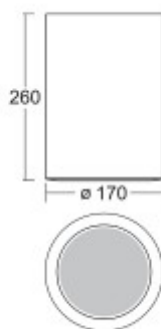

Popis:

Stropní, přisazené, bodové svítidlo, těleso kov, povrch černá, šedostříbrná, bílá, sklo čiré, LED 13W/18W/30W, teplá 3000K, neutrální 4000K, Ra80, 230V, IP20, d=170mm, h=260mm

Další specifikace:

Použití: Osvětlení moderních, s požadavkem na bodové osvětlení.

Výhodné vlastnosti: Dobrá cenová relace, moderní design.

Popis: Základna kov, sklo čiré.

Napájení: 230V/50Hz

Energeticky úsporný LED světelný zdroj, svítivost LED cca 80lm/W,

Způsob připojení svítidla: Přívodní kabel se zapojuje do svorkovnice.

Krytí: IP20 - Výrobek je určen pro instalaci v suchém prostředí v interiérech.

Třída zařízení: I, Pro ochranu neživých částí je použit ochranný vodič PE.

Rozměry: d=170mm, h=260mm. Uváděné rozměry jsou pouze informativní a výrobce je může změnit.

Materiál tělesa: Kov.

Povrchová úprava tělesa: Práškový lak.

Materiál difusoru: Sklo

Vypínač součástí výrobku: NE.

Regulace - stmívání - součástí výrobku: ANO/NE dle provedení, DALI, stmívač není součástí dodávky.

Podmínka montážní polohy: Stropní montáž.

Úspora: Zařízení šetří až 80% elektrické energie v porovnání s klasickou žárovkou.

Ke zboží NENÍ potřebné další příslušenství: Světelný zdroj JE součástí svítidla.

Záruka: 24 měsíců.

Obvyklá dodací lhůta: 4 týdny.

Obrázky produktu a ukázky realizace:

Kód	Název	Cena	Cena vč. DPH
44-736X-89TSV169H	BESTY LED C CL - Stropní/závěsné, bodové svítidlo, těleso kov, povrch šedostříbrná, sklo čiré, LED 30W, teplá 3000K, 2840lm, Ra80, 230V, IP20, d=170mm, h=260mm Dodavatel: A-LIGHT s.r.o., Vranovská 1226/94, 614 00 Brno, Česká republika. Tel.: +420 545 213 267, www.e-light.cz	7 280,00 Kč	8 808,80 Kč

Veškeré údaje uvedené na této stránce jsou pouze informativní a výrobce může skutečné vlastnosti výrobku z různých důvodů bez předchozího upozornění změnit. Proto je nutno se po zakoupení řídit technickými údaji a podmínkami uvedených u vlastního výrobku. Pokud skutečné vlastnosti výrobku techniky či jinak neodpovídají údajům uvedeným na této stránce, nebo