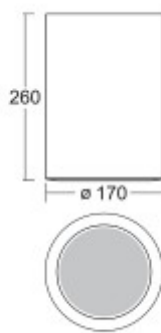

Popis:

Stropní, přisazené, bodové svítidlo, těleso kov, povrch černá, šedostříbrná, bílá, sklo čiré, LED 13W/18W/30W, teplota 3000K, neutrální 4000K, Ra80, 230V, IP20, d=170mm, h=260mm

Další specifikace:

Použití: Osvětlení moderních, s požadavkem na bodové osvětlení.

Výhodné vlastnosti: Dobrá cenová relace, moderní design.

Popis: Základna kov, sklo čiré.

Napájení: 230V/50Hz

Energeticky úsporný LED světelný zdroj, svítivost LED cca 80lm/W,

Způsob připojení svítidla: Přívodní kabel se zapojuje do svorkovnice.

Krytí: IP20 - Výrobek je určen pro instalaci v suchém prostředí v interiérech.

Třída zařízení: I, Pro ochranu neživých částí je použit ochranný vodič PE.

Rozměry: d=170mm, h=260mm. Uváděné rozměry jsou pouze informativní a výrobce je může změnit.

Materiál tělesa: Kov.

Povrchová úprava tělesa: Práškový lak.

Materiál difusoru: Sklo

Vypínač součástí výrobku: NE.

Regulace - stmívání - součástí výrobku: ANO/NE dle provedení, DALI, stmívač není součástí dodávky.

Podmínka montážní polohy: Stropní montáž.

Úspora: Zařízení šetří až 80% elektrické energie v porovnání s klasickou žárovkou.

Ke zboží NENÍ potřebné další příslušenství: Světelný zdroj JE součástí svítidla.

Záruka: 24 měsíců.

Obvyklá dodací lhůta: 4 týdny.

Obrázky produktu a ukázky realizace:

Kód	Název	Cena	Cena vč. DPH
44-736X-89TSW159Y	BESTY LED C CL - Stropní/závěsné, bodové svítidlo, těleso kov, povrch černá, sklo čiré, LED 30W, neutrální 4000K, 2980lm, Ra80, stmív DALI, 230V, IP20, d=170mm, h=260mm Dodavatel: A-LIGHT s.r.o., Vranovská 1226/94, 614 00 Brno, Česká republika. Tel.: +420 545 213 267, www.e-light.cz	8 155,00 Kč	9 867,55 Kč

Doporučené příslušenství: