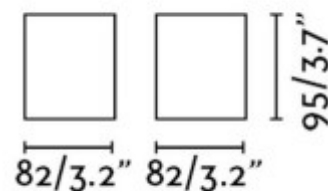

Další specifikace:

Použití: Osvětlení moderních interiérů s požadavkem na bodové osvětlení.

Výhodné vlastnosti: Moderní design, dobrá cenová relace, energeticky úsporný zdroj světla s dlouhou dobou života.

Popis: Základna hliník, difuzor sklo.

Napájení: 230V/50Hz

Patice světelného zdroje: GU10 - nejčastěji bodové halogenové žárovky a LED světelné zdroje na 230V

Způsob připojení svítidla: Přívodní kabel se zapojuje do svorkovnice.

Krytí: IP20 - Výrobek je určen pro instalaci v suchém prostředí v interiérech.

Třída zařízení: I, Pro ochranu neživých částí je použit ochranný vodič PE.

Rozměry: 82x82x95mm. Uváděné rozměry jsou pouze informativní a výrobce je může změnit.

Materiál tělesa: Kov.

Povrchová úprava tělesa: Práškový lak.

Vypínač součástí výrobku: NE.

Regulace - stmívání - součástí výrobku: NE.

Možnost přídatné regulace - stmívání: ANO - v závislosti na možnostech stmívání použitého světelného zdroje.

Podmínka montážní polohy: Stropní montáž.

Úspora: Zařízení šetří až 80% elektrické energie v porovnání s klasickou žárovkou v případě použití LED světelného zdroje..

Ke zboží JE potřebné další příslušenství které NENÍ součástí balení výrobku: Světelný zdroj (není součástí balení), lze objednat samostatně, viz doporučené příslušenství.

Záruka: 24 měsíců.

Obvyklá dodací lhůta: 3 týdny.

Obrázky produktu a ukázky realizace:

Kód	Název	Cena	Cena vč. DPH
36728	SNUFF 1x50W GU10 ES50 - Stropní, přisazené, bodové, svítidlo, těleso hliník, povrch černá, pro žárovku 1x50W, GU10 ES50, 230V, IP20, tř.1, 82x82x95mm	932,00 Kč	1 127,72 Kč
Dodavatel: A-LIGHT s.r.o., Vranovská 1226/94, 614 00 Brno, Česká republika. Tel.: +420 545 213 267, www.e-light.cz			

Veškeré údaje uvedené na této stránce jsou pouze informativní a výrobce může skutečné vlastnosti výrobku z různých důvodů bez předchozího upozornění změnit. Proto je nutno se po zakoupení řídit technickými údaji a podmínkami uvedených u vlastního výrobku. Pokud skutečné vlastnosti výrobku techniky či jinak neodpovídají údajům uvedeným na této stránce, nebo požadavkům spotřebitele, lze zboží bez udání důvodu ve lhůtě stanovené zákonem vrátit.