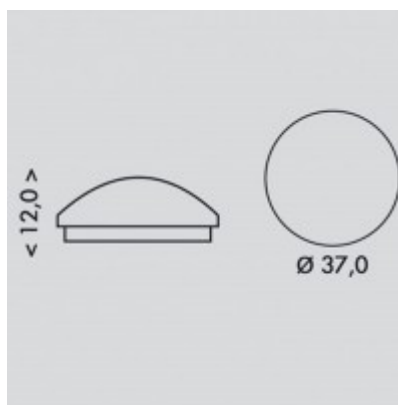

Popis:

Stropní svítidlo, těleso plast nebo kov, povrch bílá, difuzor sklo, LED 18W/25W, teplota 3000K, neutrální 4100K, Ra80, 230V, do koupelny IP44, tř.1. rozměry dle typu

Další specifikace:

Použití: Osvětlení v exteriéru nebo v interiéru.

Výhodné vlastnosti: Moderní design, dobrá cenová relace, energeticky úsporný zdroj světla s dlouhou dobou života.

Napájení: 230V/50Hz

Energeticky úsporný LED světelný zdroj, svítivost LED cca 50lm/W,

Způsob připojení svítidla: Přívodní kabel se zapojí do svorkovnice.

Krytí: IP44 - Odolnost proti netlakové vodě stříkající ze všech stran - venkovní prostory vystavené dešti, v koupelnách nejméně zóna 1

Třída zařízení: I, Pro ochranu neživých částí je použit ochranný vodič PE.

Rozměry: dle typu. Uváděné rozměry jsou pouze informativní a výrobce je může změnit.

Materiál tělesa: Plast

Povrchová úprava tělesa: Bílá

Materiál difusoru: Sklo

Vypínač součástí výrobku: NE.

Regulace - stmívání - součástí výrobku: NE.

Možnost přídavné regulace - stmívání: NE, svítidlo nelze stmívat běžnými žárovkovými, ani jinými stmívači.

Podmínka montážní polohy: Přisazená svítidla - jsou vhodná jak pro instalaci na strop nebo na stěnu.

Úspora: Zařízení šetří až 80% elektrické energie v porovnání s klasickou žárovkou.

Ke zboží NENÍ potřebné další příslušenství.

Záruka: 24 měsíců.

Obvyklá dodací lhůta: 10 dnů.

Obrázky produktu a ukázky realizace: