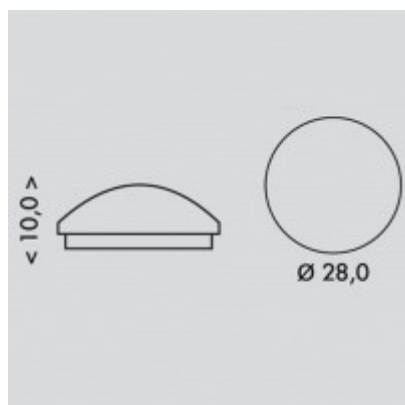

Popis:

Stropní svítidlo, těleso plast nebo kov, povrch bílá, difuzor sklo, LED 18W/25W, teplota 3000K, neutrální 4100K, Ra80, 230V, do koupelny IP44, tř.1. rozměry dle typu

Další specifikace:

Použití: Osvětlení v exteriéru nebo v interiéru.

Výhodné vlastnosti: Moderní design, dobrá cenová relace, energeticky úsporný zdroj světla s dlouhou dobou života.

Napájení: 230V/50Hz

Energeticky úsporný LED světelný zdroj, svítivost LED cca 50lm/W,

Způsob připojení svítidla: Přívodní kabel se zapojí do svorkovnice.

Krytí: IP44 - Odolnost proti netlakové vodě stříkající ze všech stran - venkovní prostory vystavené dešti, v koupelnách nejméně zóna 1

Třída zařízení: I, Pro ochranu neživých částí je použit ochranný vodič PE.

Rozměry: dle typu. Uváděné rozměry jsou pouze informativní a výrobce je může změnit.

Materiál tělesa: Plast

Povrchová úprava tělesa: Bílá

Materiál difusoru: Sklo

Vypínač součástí výrobku: NE.

Regulace - stmívání - součástí výrobku: NE.

Možnost přídavné regulace - stmívání: NE, svítidlo nelze stmívat běžnými žárovkovými, ani jinými stmívači.

Podmínka montážní polohy: Přisazená svítidla - jsou vhodná jak pro instalaci na strop nebo na stěnu.

Úspora: Zařízení šetří až 80% elektrické energie v porovnání s klasickou žárovkou.

Ke zboží NENÍ potřebné další příslušenství.

Záruka: 24 měsíců.

Obvyklá dodací lhůta: 10 dnů.

Obrázky produktu a ukázky realizace: