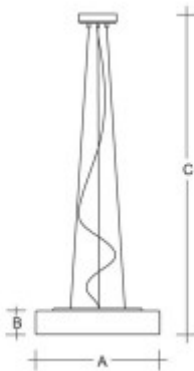

Popis:

Závěsné svítidlo základna kov, povrch bílá, difuzor sklo opál mat, LED 26W/37W/43W/48W/51W, stmív DALI, TOUCH DIM, Ra80, 230V, IP20, d=400mm/500mm/600mm, lank záv lze zkrátit

Další specifikace:

Použití: Osvětlení moderních, zejména bytových interiérů.

Výhodné vlastnosti: Kvalitní provedení, moderní design, energeticky úsporný světelný zdroj s dlouhou dobou života.

Popis: Kovová základna, skleněný difuzor.

Napájení: 230V/50Hz

Energeticky úsporný LED světelný zdroj, svítivost LED cca 60lm/W,

Způsob připojení svítidla: Přívodní kabel se zapojí do svorkovnice.

Krytí: IP20 - Výrobek je určen pro instalaci v suchém prostředí v interiérech.

Třída zařízení: I, Pro ochranu neživých částí je použit ochranný vodič PE.

Rozměry: dle typu (Uváděné rozměry jsou pouze informativní a výrobce je může změnit)

Materiál tělesa: Kov.

Povrchová úprava tělesa: Práškový lak.

Materiál difusoru: Sklo

Vypínač součástí výrobku: NE.

Regulace - stmívání - součástí výrobku: ANO/NE dle provedení, DALI, TOUCH-DIM, stmívač není součástí dodávky.

Podmínka montážní polohy: Stropní, závěsné svítidlo.

Úspora: Zařízení šetří až 80% elektrické energie v porovnání s klasickou žárovkou.

Ke zboží NENÍ potřebné další příslušenství: Světelný zdroj JE součástí balení.

Záruka: 24 měsíců.

Obvyklá dodací lhůta: 3 týdny.

Obrázky produktu a ukázky realizace:

Kód	Název	Cena	Cena vč. DPH
ZL3.K2.Z415	ZERO závěsná LED - Závěsné svítidlo základna kov, šedošříbrná RAL9006, difuzor sklo opál, LED 26W, neutrální 4000K, 2960lm/cca 150W žár, 230V, IP20, d=415mm, h=80mm, lank záv 2000mm	10 426,00 Kč	12 615,46 Kč
Dodavatel: A-LIGHT s.r.o., Vranovská 1226/94, 614 00 Brno, Česká republika. Tel.: +420 545 213 267, www.e-light.cz			

Veškeré údaje uvedené na této stránce jsou pouze informativní a výrobce může skutečné vlastnosti výrobku z různých důvodů bez předchozího upozornění změnit. Proto je nutno se po