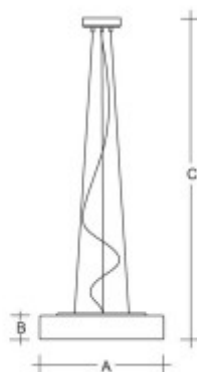

Popis:

Závěsné svítidlo základna kov, povrch bílá, difuzor sklo opál mat, LED 26W/37W/43W/48W/51W, stmív DALI, TOUCH DIM, Ra80, 230V, IP20, d=400mm/500mm/600mm, lank záv lze zkrátit

Další specifikace:

Použití: Osvětlení moderních, zejména bytových interiérů.

Výhodné vlastnosti: Kvalitní provedení, moderní design, energeticky úsporný světelný zdroj s dlouhou dobou života.

Popis: Kovová základna, skleněný difuzor.

Napájení: 230V/50Hz

Energeticky úsporný LED světelný zdroj, svítivost LED cca 60lm/W,

Způsob připojení svítidla: Přívodní kabel se zapojuje do svorkovnice.

Krytí: IP20 - Výrobek je určen pro instalaci v suchém prostředí v interiérech.

Třída zařízení: I, Pro ochranu neživých částí je použit ochranný vodič PE.

Rozměry: dle typu (Uváděné rozměry jsou pouze informativní a výrobce je může změnit)

Materiál tělesa: Kov.

Povrchová úprava tělesa: Práškový lak.

Materiál difusoru: Sklo

Vypínač součástí výrobku: NE.

Regulace - stmívání - součástí výrobku: ANO/NE dle provedení, DALI, TOUCH-DIM, stmívač není součástí dodávky.

Podmínka montážní polohy: Stropní, závěsné svítidlo.

Úspora: Zařízení šetří až 80% elektrické energie v porovnání s klasickou žárovkou.

Ke zboží NENÍ potřebné další příslušenství: Světelný zdroj JE součástí balení.

Záruka: 24 měsíců.

Obvyklá dodací lhůta: 3 týdny.

Obrázky produktu a ukázky realizace:

Kód	Název	Cena	Cena vč. DPH
ZL3.K1.Z415	ZERO závěsná LED - Závěsné svítidlo základna kov, šedošříbrná RAL9006, difuzor sklo opál, LED 26W, teplá 3000K, 2790lm/cca 140W žár, 230V, IP20, d=415mm, h=80mm, lank záv 2000mm. Dodavatel: A-LIGHT s.r.o., Vranovská 1226/94, 614 00 Brno, Česká republika. Tel.: +420 545 213 267, www.e-light.cz	10 426,00 Kč	12 615,46 Kč

Veškeré údaje uvedené na této stránce jsou pouze informativní a výrobce může skutečné vlastnosti výrobku z různých důvodů bez předchozího upozornění změnit. Proto je nutno se po zakoupení řídit technickými údaji a podmínkami uvedených u vlastního výrobku. Pokud skutečné vlastnosti výrobku techniky či jinak neodpovídají údajům uvedeným na této stránce, nebo požadavkům spotřebitele, lze zboží bez udání důvodu ve lhůtě stanovené zákonem vrátit.