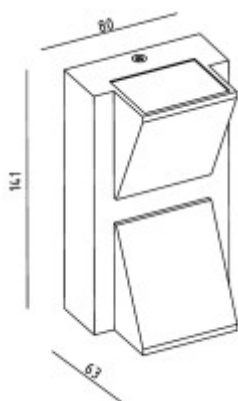

Kód	Název	Cena	Cena vč. DPH
269617	AGUDO LED 2x1,5W IP54 - Nástěnné venkovní svítidlo, materiál hliník, povrch antracit, krycí sklo čiré, LED 2x1,5W, teplá 3000K, 240lm, Ra80, 230V, IP54, tř.1, rozměry 140x80x65mm, nahoru/dolů	2 354,00 Kč	2 848,34 Kč
Dodavatel: A-LIGHT s.r.o., Vranovská 1226/94, 614 00 Brno, Česká republika. Tel.: +420 545 213 267, www.e-light.cz			

Veškeré údaje uvedené na této stránce jsou pouze informativní a výrobce může skutečné vlastnosti výrobku z různých důvodů bez předchozího upozornění změnit. Proto je nutno se po zakoupení řídit technickými údaji a podmínkami uvedených u vlastního výrobku. Pokud skutečné vlastnosti výrobku techniky či jinak neodpovídají údajům uvedeným na této stránce, nebo požadavkům spotřebitele, lze zboží bez udání důvodu ve lhůtě stanovené zákonem vrátit.

Na veškeré zboží je vydáno prohlášení o shodě v souladu s nařízením vlády 17/2003 Sb.

Svítidla a jejich příslušenství jsou elektrotechnické výrobky a podmínky jejich instalace se řídí příslušnými harmonizovanými normami ČSN-EN. Vyhodnocení možnosti aplikace a provedení instalace musí provádět osoba s elektrotechnickou kvalifikací a platnými oprávněními. Neneseme odpovědnost za škody způsobené neodbornou instalací.

<https://www.e-light.cz/agudo-led-2x15w-ip54-269617-nastenne-venkovni-svitidlo-led-120916>