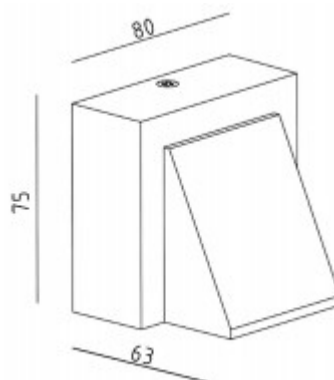

Kód	Název	Cena	Cena vč. DPH
269617	AGUDO LED 2x1,5W IP54 - Nástěnné venkovní svítidlo, materiál hliník, povrch antracit, krycí sklo čiré, LED 2x1,5W, teplá 3000K, 240lm, Ra80, 230V, IP54, tř.1, rozměry 140x80x65mm, nahoru/dolů	2 354,00 Kč	2 848,34 Kč
Dodavatel: A-LIGHT s.r.o., Vranovská 1226/94, 614 00 Brno, Česká republika. Tel.: +420 545 213 267, www.e-light.cz			

Veškeré údaje uvedené na této stránce jsou pouze informativní a výrobce může skutečné vlastnosti výrobku z různých důvodů bez předchozího upozornění změnit. Proto je nutno se po zakoupení řídit technickými údaji a podmínkami uvedených u vlastního výrobku. Pokud skutečné vlastnosti výrobku techniky či jinak neodpovídají údajům uvedeným na této stránce, nebo požadavkům spotřebitele, lze zboží bez udání důvodu ve lhůtě stanovené zákonem vrátit.

Na veškeré zboží je vydáno prohlášení o shodě v souladu s nařízením vlády 17/2003 Sb.

Svítidla a jejich příslušenství jsou elektrotechnické výrobky a podmínky jejich instalace se řídí příslušnými harmonizovanými normami ČSN-EN. Vyhodnocení možnosti aplikace a provedení instalace musí provádět osoba s elektrotechnickou kvalifikací a platnými oprávněními. Neneseme odpovědnost za škody způsobené neodbornou instalací.

<https://www.e-light.cz/agudo-led-2x15w-ip54-269617-nastenne-venkovni-svitidlo-led-120916>