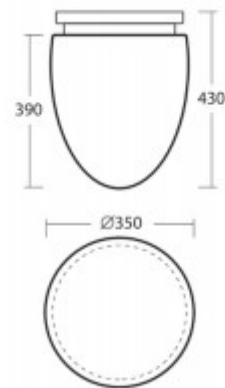

Kód	Název	Cena	Cena vč. DPH
MIR46185	MIRA D,IN-1256/195 1X75W E27 senzor HF - Stropní svítidlo, senzor HF, záběr 150°, dosah 8m, čas 10s-10min, základna kov, povrch mosaz lesk, difuzor sklo triplex opál, pro žárovku 7W, E27, 230V, IP41, tř.1, d=350mm, h=430mm Dodavatel: A-LIGHT s.r.o., Vranovská 1226/94, 614 00 Brno, Česká republika. Tel.: +420 545 213 267, www.e-light.cz	7 501,40 Kč	9 076,69 Kč

Doporučené příslušenství:

	Kód	Název	Cena	Cena vč. DPH
	DA468	Tuya 10W E27, dim, CCT, RGBW - Světelný zdroj, žárovka LED 10W, E27, A60, 900lm, pomocí app v telefonu Tuya lze nastavit teplotu CCT teplá 3000K - denní 6000K, RGBW, stmívat, vyp/zap 230V, d=60mm, l=111mm Dodavatel: A-LIGHT s.r.o., Vranovská 1226/94, 614 00 Brno, Česká republika. Tel.: +420 545 213 267, www.e-light.cz	215,70 Kč	261,00 Kč
	89399	LARIA LED 9W E27 teplá 3000K 810LM - Světelný zdroj LED žárovka, materiál kov, povrch bílá, difuzor plast opál, LED 9W, E27, A60, 810lm, teplá 3000K, 230V, střední životnost 25.000h, rozměry d=60mm, h=110mm Dodavatel: A-LIGHT s.r.o., Vranovská 1226/94, 614 00 Brno, Česká republika. Tel.: +420 545 213 267, www.e-light.cz	32,30 Kč	39,08 Kč
	71667	LED žárovka - VÝPRODEJ Světelný zdroj, žárovka, tvar hrušková, sklo opál mat, LED 4,5W, E27, A60, teplá 2700K, 430lm, Ra80, 230V, střední životnost 20.000 hod, 50.000 zap/vyp, rozměry del typu Dodavatel: A-LIGHT s.r.o., Vranovská 1226/94, 614 00 Brno, Česká republika. Tel.: +420 545 213 267, www.e-light.cz	222,90 Kč	269,71 Kč
	DLQ85587	SB E27, Tuya CCT, RGB, stmívatelná - Světelný zdroj, žárovka LED 9W, E27, A60, 850lm, pomocí app v telefonu Tuya lze nastavit teplotu CCT teplá 3000K - denní 6000K, RGBW, stmívat, vyp/zap 230V, d=60mm, l=120mm Dodavatel: A-LIGHT s.r.o., Vranovská 1226/94, 614 00 Brno, Česká republika. Tel.: +420 545 213 267, www.e-light.cz	181,90 Kč	220,10 Kč

Veškeré údaje uvedené na této stránce jsou pouze informativní a výrobce může skutečné vlastnosti výrobku z různých důvodů bez předchozího upozornění změnit. Proto je nutno se po zakoupení řídit technickými údaji a podmínkami uvedených u vlastního výrobku. Pokud skutečné vlastnosti výrobku techniky či jinak neodpovídají údajům uvedeným na této stránce, nebo požadavkům spotřebitele, lze zboží bez udání důvodu ve lhůtě stanovené zákonem vrátit.

Na veškeré zboží je vydáno prohlášení o shodě v souladu s nařízením vlády 17/2003 Sb.

Svítidla a jejich příslušenství jsou elektrotechnické výrobky a podmínky jejich instalace se řídí příslušnými harmonizovanými normami ČSN-EN. Vyhodnocení možnosti aplikace a provedení instalace musí provádět osoba s elektrotechnickou kvalifikací a platnými oprávněními. Neneseme odpovědnost za škody způsobené neodbornou instalací.

<https://www.e-light.cz/sb-e27-tuya-cct-rgb-stmivatelna-dlq85587-led-zarovka-e27-tuya-smart-23151090>