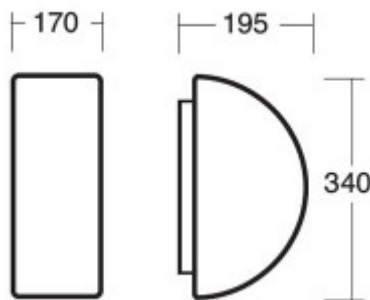

Senzor: Detekční úhel - 150°; Doba sepnutí - 5s,30s,60s,120s,300s; Dosah - (DMxH) 8x6m; Citlivost na osvětlení - lze nastavit podle okolního osvětlení v 5 stupních

Napájení: 230V/50Hz

Patice světelného zdroje: E27

Způsob připojení svítidla: Přívodní kabel se zapojí do svorkovnice.

Krytí: IP43 - Odolnost proti kapající vodě pod úhlem max 60° - Venkovní prostory vystavené dešti, v koupelnách nejméně zóna 2

Třída zařízení: I, Pro ochranu neživých částí je použit ochranný vodič PE.

Rozměry: d=500mm, h=85mm (Uváděné rozměry jsou pouze informativní a výrobce je může změnit)

Materiál tělesa: kov

Povrchová úprava tělesa: Práškový lak.

Materiál difusoru: Sklo

Vypínač součástí výrobku: Vypínání je řízeno senzorem pohybu.

Regulace - stmívání - součástí výrobku: NE.

Možnost přídatné regulace - stmívání: NE, svítidlo nelze stmívat běžnými žárovkovými, ani jinými stmívači.

Podmínka montážní polohy: Přisazená svítidla - jsou vhodná jak pro instalaci na strop nebo na stěnu.

Úspora: Zařízení šetří až 80% elektrické energie v porovnání s klasickou žárovkou v případě použití úsporných žárovek, nebo LED světelného zdroje..

Ke zboží JE potřebné další příslušenství které NENÍ součástí balení výrobku: Světelný zdroj (není součástí balení).

Záruka: 24 měsíců.

Obvyklá dodací lhůta: 10 dnů.

Obrázky produktu a ukázky realizace:

Kód	Název	Cena	Cena vč. DPH
NEV46124	NEVA 2 IN-12U9/228 HF senzor, 75W, IP43 - Stropní svítidlo, HF senzor pohybu dosah 8m, záběr 150°, čas 5s-5min, soumrak., základna kov, povrch bílá, difuzor sklo opál, pro žárovku 7W, E27, A60, 230V, do koupelny IP43, 340x170x195mm	3 938,90 Kč	4 766,07 Kč
Dodavatel: A-LIGHT s.r.o., Vranovská 1226/94, 614 00 Brno, Česká republika. Tel.: +420 545 213 267, www.e-light.cz