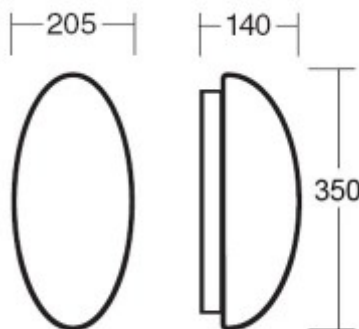

Další specifikace:

Použití: Osvětlení moderních, zejména bytových interiérů.

Popis: Základna kov, difuzor sklo.

Napájení: 230V/50Hz

Patice světelného zdroje - dle jednotlivých typů provedení svítidla na této stránce níže.

Způsob připojení svítidla: Přívodní kabel se zapojí do svorkovnice.

Krytí: IP41 - Odolnost proti visle kapající vodě - V koupelnách zóna 3

Třída zařízení: I, Pro ochranu neživých částí je použit ochranný vodič PE.

Rozměry: 350x205x140mm (Uváděné rozměry jsou pouze informativní a výrobce je může změnit)

Materiál tělesa: kov

Povrchová úprava tělesa: Práškový lak.

Materiál difusoru: Sklo triplex

Vypínač součástí výrobku: NE.

Regulace součástí výrobku: NE.

Možnost přídavné regulace - ANO/NE - v závislosti na provedení svítidla a možnostech stmívání světelného zdroje.

Podmínka montážní polohy: Není.

Úspora: Zařízení šetří až 80% elektrické energie v porovnání s klasickou žárovkou v případě použití úsporných žárovek, nebo LED světelného zdroje. .

Ke zboží JE potřebné další příslušenství které NENÍ součástí balení výrobku: Světelný zdroj (není součástí balení), lze objednat samostatně, viz doporučené příslušenství.

Záruka: 24 měsíců.

Obvyklá dodací lhůta: 10 dnů.

Obrázky produktu a ukázky realizace:

Kód	Název	Cena	Cena vč. DPH
ALM41635	ALMA 2 IN-12U2/123 - Stropní svítidlo oválné, základna kov, povrch bílá, difuzor sklo opál, pro žárovku 1x10W, E27 A60, 230V, IP41, tř.1, 350x205x140mm, sklo /klapky	1 638,60 Kč	1 982,71 Kč
	Dodavatel: A-LIGHT s.r.o., Vranovská 1226/94, 614 00 Brno, Česká republika. Tel.: +420 545 213 267, www.e-light.cz		

Veškeré údaje uvedené na této stránce jsou pouze informativní a výrobce může skutečné vlastnosti výrobku z různých důvodů bez předchozího upozornění změnit. Proto je nutno se po zakoupení řídit technickými údaji a podmínkami uvedených u vlastního výrobku. Pokud skutečné vlastnosti výrobku techniky či jinak neodpovídají údajům uvedeným na této stránce, nebo požadavkům spotřebitele, lze zboží bez udání důvodu ve lhůtě stanovené zákonem vrátit.