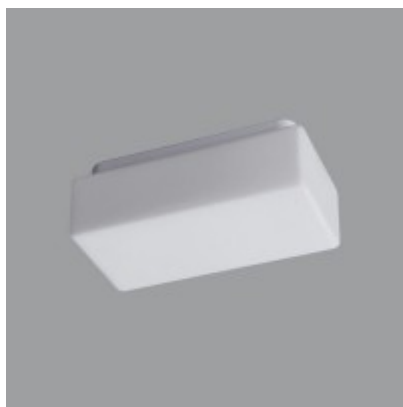

Další specifikace:

Použití: Osvětlení moderních, zejména bytových interiérů.

Výhodné vlastnosti: Dobrá cenová relace, moderní design.

Popis: Základna hliník, difuzor sklo.

Napájení: 230V/50Hz

Patice světelného zdroje - dle jednotlivých typů provedení svítidla na této stránce níže.

Způsob připojení svítidla: Přívodní kabel se zapojí do svorkovnice.

Krytí: IP43 - Odolnost proti kapající vodě pod úhlem max 60° - Venkovní prostory vystavené dešti, v koupelnách nejméně zóna 2

Třída zařízení: I, Pro ochranu neživých částí je použit ochranný vodič PE.

Rozměry: 240x120x95mm (Uváděné rozměry jsou pouze informativní a výrobce je může změnit)

Materiál tělesa: kov

Povrchová úprava tělesa: Práškový lak.

Materiál difusoru: sklo

Vypínač součástí výrobku: NE.

Regulace součástí výrobku: NE.

Možnost přídavné regulace - stmívání: ANO - v závislosti na možnostech stmívání použitého světelného zdroje.

Podmínka montážní polohy: Není.

Úspora: Zařízení šetří až 80% elektrické energie v porovnání s klasickou žárovkou v případě použití úsporných žárovek, nebo LED světelného zdroje.

Ke zboží JE potřebné další příslušenství které NENÍ součástí balení výrobku: Světelný zdroj (není součástí balení).

Záruka: 24 měsíců.

Obvyklá dodací lhůta: 10 dnů.

Obrázky produktu a ukázky realizace:

Kód	Název	Cena	Cena vč. DPH
JEN41393	JENA 1 - Stropní svítidlo, základna kov, povrch bílá, difuzor sklo triplex opál, pro žárovku 1x7W, E27 A60, 230V, IP43, tř.1, 240x120x95mm	1 451,60 Kč	1 756,44 Kč
Dodavatel: A-LIGHT s.r.o., Vranovská 1226/94, 614 00 Brno, Česká republika. Tel.: +420 545 213 267, www.e-light.cz			

Všeckeré údaje uvedené na této stránce jsou pouze informativní a výrobce může skutečné vlastnosti výrobku z různých důvodů bez předchozího upozornění změnit. Proto je nutno se po