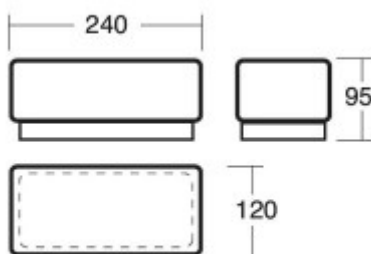

Další specifikace:

Použití: Osvětlení moderních, zejména bytových interiérů.

Výhodné vlastnosti: Dobrá cenová relace, moderní design.

Popis: Základna hliník, difuzor sklo.

Napájení: 230V/50Hz

Patice světelného zdroje - dle jednotlivých typů provedení svítidla na této stránce níže.

Způsob připojení svítidla: Přívodní kabel se zapojí do svorkovnice.

Krytí: IP43 - Odolnost proti kapající vodě pod úhlem max 60° - Venkovní prostory vystavené dešti, v koupelnách nejméně zóna 2

Třída zařízení: I, Pro ochranu neživých částí je použit ochranný vodič PE.

Rozměry: 240x120x95mm (Uváděné rozměry jsou pouze informativní a výrobce je může změnit)

Materiál tělesa: kov

Povrchová úprava tělesa: Práškový lak.

Materiál difusoru: sklo

Vypínač součástí výrobku: NE.

Regulace součástí výrobku: NE.

Možnost přídavné regulace - stmívání: ANO - v závislosti na možnostech stmívání použitého světelného zdroje.

Podmínka montážní polohy: Není.

Úspora: Zařízení šetří až 80% elektrické energie v porovnání s klasickou žárovkou v případě použití úsporných žárovek, nebo LED světelného zdroje.

Ke zboží JE potřebné další příslušenství které NENÍ součástí balení výrobku: Světelný zdroj (není součástí balení).

Záruka: 24 měsíců.

Obvyklá dodací lhůta: 10 dnů.

Obrázky produktu a ukázky realizace:

Kód	Název	Cena	Cena vč. DPH
JEN41393	JENA 1 - Stropní svítidlo, základna kov, povrch bílá, difuzor sklo triplex opál, pro žárovku 1x7W, E27 A60, 230V, IP43, tř.1, 240x120x95mm	1 451,60 Kč	1 756,44 Kč
Dodavatel: A-LIGHT s.r.o., Vranovská 1226/94, 614 00 Brno, Česká republika. Tel.: +420 545 213 267, www.e-light.cz			

Všeckeré údaje uvedené na této stránce jsou pouze informativní a výrobce může skutečné vlastnosti výrobku z různých důvodů bez předchozího upozornění změnit. Proto je nutno se po