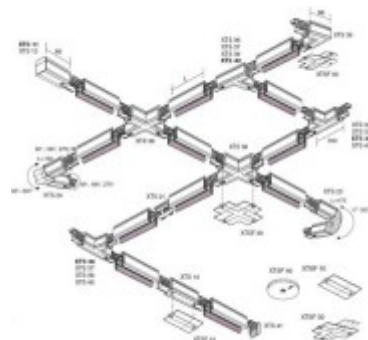

3F

Vsuvka, hliník pro uchycení svítidla, M10/1, závit l=12mm, NORDIC ALUMINIUM - GLOBAL TRAC - LIVAL

Popis:

Vsuvka, hliník pro uchycení svítidla do napájecího adaptéru, M10/1, závit l=12mm, NORDIC ALUMINIUM - GLOBAL TRAC - LIVAL

Další specifikace:

Obvyklá dodací lhůta: 5 týdnů.

Obrázky produktu a ukázky realizace:

Kód	Název	Cena	Cena vč. DPH
XTSA57/12-9	3F - Vsuvka, hliník pro uchycení svítidla, M10/1, závit l=12mm, NORDIC ALUMINIUM - GLOBAL TRAC - LIVAL Dodavatel: A-LIGHT s.r.o., Vranovská 1226/94, 614 00 Brno, Česká republika. Tel.: +420 545 213 267, www.e-light.cz	51,90 Kč	62,80 Kč