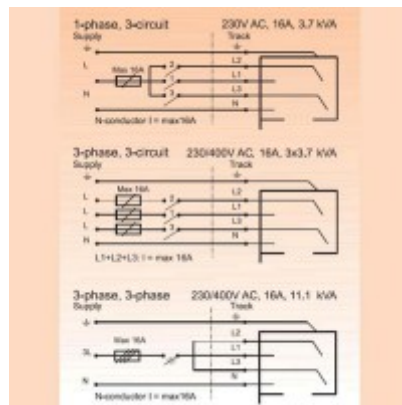

3F

Vsuvka, hliník pro uchycení svítidla, M10/1, závit l=12mm, NORDIC ALUMINIUM - GLOBAL TRAC - LIVAL

Popis:

Vsuvka, hliník pro uchycení svítidla do napájecího adaptéru, M10/1, závit l=12mm, NORDIC ALUMINIUM - GLOBAL TRAC - LIVAL

Další specifikace:

Obvyklá dodací lhůta: 5 týdnů.

Obrázky produktu a ukázky realizace:

Kód	Název	Cena	Cena vč. DPH
XTSA57/12-9	3F - Vsuvka, hliník pro uchycení svítidla, M10/1, závit l=12mm, NORDIC ALUMINIUM - GLOBAL TRAC - LIVAL Dodavatel: A-LIGHT s.r.o., Vranovská 1226/94, 614 00 Brno, Česká republika. Tel.: +420 545 213 267, www.e-light.cz	51,90 Kč	62,80 Kč

Doporučené příslušenství:

Kód	Název	Cena	Cena vč. DPH
SKB30-2	KOTVENÍ ZÁVĚSU NORDIC ALUMINIUM - Baldachýn černý s kotvením lankového závěsu do stropu, NORDIC ALUMINIUM - GLOBAL TRAC LIVAL. Dodavatel: A-LIGHT s.r.o., Vranovská 1226/94, 614 00 Brno, Česká republika. Tel.: +420 545 213 267, www.e-light.cz	65,10 Kč	78,77 Kč
SKB16-3	závěsná SVORKA NORDIC ALUMINIUM - Závěsná svorka, bílá, NORDIC ALUMINIUM - GLOBAL TRAC - LIVAL Dodavatel: A-LIGHT s.r.o., Vranovská 1226/94, 614 00 Brno, Česká republika. Tel.: +420 545 213 267, www.e-light.cz	78,00 Kč	94,38 Kč
SKB12-3	stropní PŘÍCHYTKA NORDIC ALUMINIUM - Stropní příchytka lišty materiál hliník, bílá, NORDIC ALUMINIUM - GLOBAL TRAC - LIVAL Dodavatel: A-LIGHT s.r.o., Vranovská 1226/94, 614 00 Brno, Česká republika. Tel.: +420 545 213 267, www.e-light.cz	65,10 Kč	78,77 Kč
SKB12-2	stropní PŘÍCHYTKA NORDIC ALUMINIUM - Stropní příchytka lišty materiál hliník, černá, NORDIC ALUMINIUM - GLOBAL TRAC - LIVAL Dodavatel: A-LIGHT s.r.o., Vranovská 1226/94, 614 00 Brno, Česká republika. Tel.: +420 545 213 267, www.e-light.cz	65,10 Kč	78,77 Kč
SKB12-1	stropní PŘÍCHYTKA NORDIC ALUMINIUM - Stropní příchytka lišty, materiál hliník, povrch hliník, NORDIC ALUMINIUM - GLOBAL TRAC - LIVAL Dodavatel: A-LIGHT s.r.o., Vranovská 1226/94, 614 00 Brno, Česká republika. Tel.: +420 545 213 267, www.e-light.cz	65,10 Kč	78,77 Kč
SKB16-1	závěsná SVORKA NORDIC ALUMINIUM - Závěsná svorka, alu, NORDIC ALUMINIUM - GLOBAL TRAC - LIVAL Dodavatel: A-LIGHT s.r.o., Vranovská 1226/94, 614 00 Brno, Česká republika. Tel.: +420 545 213 267, www.e-light.cz	78,00 Kč	94,38 Kč