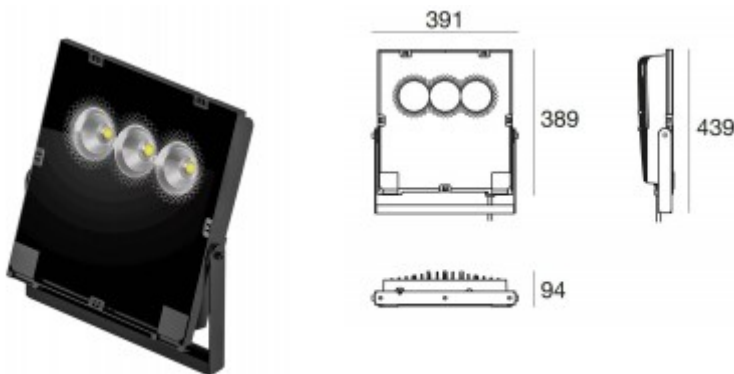

Další specifikace:

Použití: Osvětlení v exteriéru jako osvětlení architektury, kostelů, zeleně

Výhodné vlastnosti: Úzký vyzařovací úhel 17°, 25°, 50°, vhodný pro osvětlení vysokých budov a architektury

Napájení: 230V/50Hz

Energeticky úsporný LED světelný zdroj, svítivost LED cca 90lm/W,

Způsob připojení svítidla: Přívodní kabel se zapojí do svorkovnice.

Krytí: IP66 - Odolnost proti proudu vody s tlakem 100kN/m2, přicházející ze všech stran, venkovní prostory vystavené dešti, prашné a mokré průmyslové prostory. V koupelnách nejméně zóna 1

Třída zařízení: I, Pro ochranu neživých částí je použit ochranný vodič PE.

Rozměry: 391x389x94mm. Uváděné rozměry jsou pouze informativní a výrobce je může změnit.

Materiál těleso: Hliník.

Povrchová úprava tělesa: Práškový lak.

Krycí sklo číré.

Vypínač součástí výrobku: NE.

Regulace - stmívání - součástí výrobku: ANO/NE dle provedení, DALI, stmívač není součástí dodávky.

Podmínka montážní polohy: Není.

Úspora: Zařízení šetří až 80% elektrické energie v porovnání s klasickou žárovkou.

Ke zboží NENÍ potřebné další příslušenství: Světelný zdroj JE součástí svítidla.

Záruka: 24 měsíců.

Obvyklá dodací lhůta: 5 týdnů.

Obrázky produktu a ukázky realizace:

Kód	Název	Cena	Cena vč. DPH
16145-M-69	ARCHIT LED 111W, IP66 - Reflektor bodový venkovní, těleso hliník, povrch černá, LED 111W, 11003lm, neutrální 4000K, vyzař úhel 25°, Ra80, stmívání DALI, 230V, IK08, IP66, tř.1, rozměry 391x389x94mm	24 752,00 Kč	29 949,92 Kč
Dodavatel: A-LIGHT s.r.o., Vranovská 1226/94, 614 00 Brno, Česká republika. Tel.: +420 545 213 267, www.e-light.cz