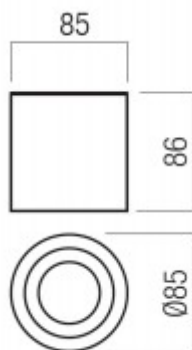

Kód	Název	Cena	Cena vč. DPH
98-6646	FIMBRIA R 1x35W, GU10, IP44 - Stropní přisazené bodové svítidlo, těleso hliník, povrch černá mat, krycí sklo čiré, pro žárovku 1x35W, GU10, 230V, do koupelny IP44, tř.2, rozměry d=85mm, h=86mm.	682,90 Kč	826,31 Kč
Dodavatel: A-LIGHT s.r.o., Vranovská 1226/94, 614 00 Brno, Česká republika. Tel.: +420 545 213 267, www.e-light.cz			

Veškeré údaje uvedené na této stránce jsou pouze informativní a výrobce může skutečné vlastnosti výrobku z různých důvodů bez předchozího upozornění změnit. Proto je nutno se po zakoupení řídit technickými údaji a podmínkami uvedených u vlastního výrobku. Pokud skutečné vlastnosti výrobku techniky či jinak neodpovídají údajům uvedeným na této stránce, nebo požadavkům spotřebitele, lze zboží bez udání důvodu ve lhůtě stanovené zákonem vrátit.

Na veškeré zboží je vydáno prohlášení o shodě v souladu s nařízením vlády 17/2003 Sb.

Svítlidla a jejich příslušenství jsou elektrotechnické výrobky a podmínky jejich instalace se řídí příslušnými harmonizovanými normami ČSN-EN. Vyhodnocení možnosti aplikace a provedení instalace musí provádět osoba s elektrotechnickou kvalifikací a platnými oprávněními. Neneseme odpovědnost za škody způsobené neodbornou instalací.

<https://www.e-light.cz/fimbria-r-1x35w-gu10-ip44-98-6646-stropni-bodove-svitidlo-do-koupelny-18041590>