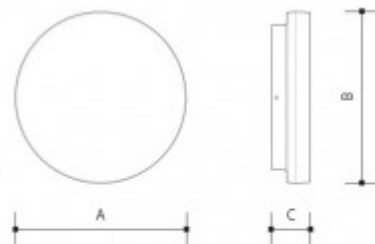

Další specifikace:

Použití: Osvětlení v exteriéru jako okolí rodinného domu, přístupové chodníky, vstup do domu, balkony, terasy.

Výhodné vlastnosti: CCT pomocí přepínače uvnitř svítidla, lze přepínat teplotu světla teplá 3000K neutrální 4000K, denní 6000K. Tímto lze bez úpravy elektroinstalace přepnout teplotu světla.

Výhodné vlastnosti: Svítidlo je vybaveno přepínačem příkonu. Bez úpravy elektroinstalace, nebo stmívače, lze zvolit potřebný příkon

Napájení: 230V/50Hz

Energeticky úsporný LED světelný zdroj, svítivost LED cca 80lm/W,

Způsob připojení svítidla: Přívodní kabel se zapojí do svorkovnice.

Krytí: IP54 - Odolnost proti proudu vody s tlakem 30kN/m², přicházející ze všech stran - Venkovní prostory vystavené dešti, mokré průmyslové prostory. V koupelnách nejméně zóna 1

Třída zařízení: II, Ochrana je zajištěna dvojitou izolací.

Rozměry: d=283mm, h=52mm. Uváděné rozměry jsou pouze informativní a výrobce je může změnit.

Materiál těleso: Plast.

Materiál difusoru: Plast

Vypínač součástí výrobku: NE.

Podmínka montážní polohy: Stropní montáž.

Úspora: Zařízení šetří až 80% elektrické energie v porovnání s klasickou žárovkou.

Ke zboží NENÍ potřebné další příslušenství: Světelný zdroj JE součástí svítidla.

Záruka: 24 měsíců.

Obvyklá dodací lhůta: 3 týdny.

Obrázky produktu a ukázky realizace: