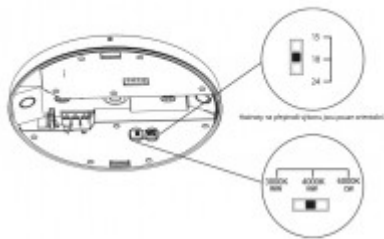

Kód	Název	Cena	Cena vč. DPH
KM68599989	DER RO, 24W, CCT, IP54 - Stropní venkovní svítidlo, plast, bílá, difuzor plast opál, LED 24W, 2350lm, přepínatelná teplota CCT teplá 3000K, neutrální 4000K, denní 6000K, Ra80, 230V, IP54, d=283mm, h=52mm	1 344,90 Kč	1 627,33 Kč
	Dodavatel: A-LIGHT s.r.o., Vranovská 1226/94, 614 00 Brno, Česká republika. Tel.: +420 545 213 267, www.e-light.cz		

Veškeré údaje uvedené na této stránce jsou pouze informativní a výrobce může skutečné vlastnosti výrobku z různých důvodů bez předchozího upozornění změnit. Proto je nutno se po zakoupení řídit technickými údaji a podmínkami uvedených u vlastního výrobku. Pokud skutečné vlastnosti výrobku techniky či jinak neodpovídají údajům uvedeným na této stránce, nebo požadavkům spotřebitele, lze zboží bez udání důvodu ve lhůtě stanovené zákonem vrátit.

Na veškeré zboží je vydáno prohlášení o shodě v souladu s nařízením vlády 17/2003 Sb.

Svítidla a jejich příslušenství jsou elektrotechnické výrobky a podmínky jejich instalace se řídí příslušnými harmonizovanými normami ČSN-EN. Vyhodnocení možnosti aplikace a provedení instalace musí provádět osoba s elektrotechnickou kvalifikací a platnými oprávněními. Neneseme odpovědnost za škody způsobené neodbornou instalací.

<https://www.e-light.cz/der-ro-24w-cct-ip54-km68599989-stropni-venkovni-svitidlo-160114>