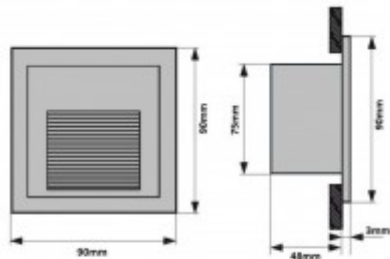

Kód	Název	Cena	Cena vč. DPH
893491	KATRIN 3W, IP65 - Vestavné svítidlo do stěny, venkovní, těleso hliník, povrch šedá, neutrální 4500K, 250lm, 230V, IP65, rozměry 90x90x48mm, vč. instalačního boxu.	230,50 Kč	278,91 Kč
Dodavatel: A-LIGHT s.r.o., Vranovská 1226/94, 614 00 Brno, Česká republika. Tel.: +420 545 213 267, www.e-light.cz			

Veškeré údaje uvedené na této stránce jsou pouze informativní a výrobce může skutečné vlastnosti výrobku z různých důvodů bez předchozího upozornění změnit. Proto je nutno se po zakoupení řídit technickými údaji a podmínkami uvedených u vlastního výrobku. Pokud skutečné vlastnosti výrobku techniky či jinak neodpovídají údajům uvedeným na této stránce, nebo požadavkům spotřebitele, lze zboží bez udání důvodu ve lhůtě stanovené zákonem vrátit.

Na veškeré zboží je vydáno prohlášení o shodě v souladu s nařízením vlády 17/2003 Sb.

Svítidla a jejich příslušenství jsou elektrotechnické výrobky a podmínky jejich instalace se řídí příslušnými harmonizovanými normami ČSN-EN. Vyhodnocení možnosti aplikace a provedení instalace musí provádět osoba s elektrotechnickou kvalifikací a platnými oprávněními. Neneseme odpovědnost za škody způsobené neodbornou instalací.

<https://www.e-light.cz/katrin-3w-ip65-893491-vestavne-zapustne-venkovni-svitidlo-do-steny-201205>