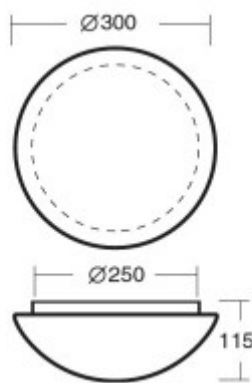

Další specifikace:

Použití: Osvětlení moderních interiérů, zejména na chodbách atd.

Výhodné vlastnosti: Dobrá cenová relace, moderní design.

Další specifikace: symbol "F" montáž na hořlavý podklad

Napájení: 230V/50Hz

Patice světelného zdroje - dle jednotlivých typů provedení svítidla na této stránce níže.

Způsob připojení svítidla: Přívodní kabel se zapojí do svorkovnice.

Krytí: dle provedení IP20 pro suché prostředí, nebo IP44 - odolnost proti netlakové vodě stříkající ze všech stran.

Třída zařízení: I, Pro ochranu neživých částí je použit ochranný vodič PE.

Rozměry: d=300mm, h=115mm (Uváděné rozměry jsou pouze informativní a výrobce je může změnit)

Materiál tělesa: Kov.

Povrchová úprava tělesa: Práškový lak.

Materiál difusoru: Sklo triplex

Vypínač součástí výrobku: NE.

Regulace - stmívání - součástí výrobku: NE.

Možnost přídavné regulace - stmívání: ANO - v závislosti na možnostech stmívání použitého světelného zdroje.

Podmínka montážní polohy: Přisazená svítidla - jsou vhodná jak pro instalaci na strop nebo na stěnu.

Úspora: Zařízení šetří až 80% elektrické energie v porovnání s klasickou žárovkou v případě použití úsporných žárovek, nebo LED světelného zdroje..

Ke zboží JE potřebné další příslušenství které NENÍ součástí balení výrobku: Světelný zdroj (není součástí balení).

Záruka: 24 měsíců.

Obvyklá dodací lhůta: 10 dnů.

Obrázky produktu a ukázky realizace:

Varianty produktu:

Kód	Název	Cena	Cena vč. DPH
AUR42708	AURA 8,IN-12BT13/013 - Stropní svítidlo základna kov, povrch bílá, difuzor sklo triplex opál, pro žárovku 1x10W, E27 A60, 230V, IP44, tř.1, "F", d=300mm, h=115mm, úchyt skla bajonet Dodavatel: A-LIGHT s.r.o., Vranovská 1226/94, 614 00 Brno, Česká republika. Tel.: +420 545 213 267, www.e-light.cz	1 191,70 Kč	1 441,96 Kč
AUR42709	AURA 8,IN-22BT13/013 - Stropní svítidlo základna kov, povrch bílá, difuzor sklo triplex opál, pro žárovku 2x7W, E27 A60, 230V, IP44, tř.1, "F", d=300mm, h=115mm, úchyt skla bajonet Dodavatel: A-LIGHT s.r.o., Vranovská 1226/94, 614 00 Brno, Česká republika. Tel.: +420 545 213 267, www.e-light.cz	1 214,30 Kč	1 469,30 Kč
AUR59044	AURA 8 LED-1L18C02BT13/013_3000 - Stropní svítidlo, základna kov, povrch bílá, difuzor sklo opál, LED 11W, teplota 3000K, 1450lm/940lm, Ra80, 230V, IP44, zař. tř.1, "F", d=300mm, h=115mm, úchyt skla bajonet Dodavatel: A-LIGHT s.r.o., Vranovská 1226/94, 614 00 Brno, Česká republika. Tel.: +420 545 213 267, www.e-light.cz	1 868,80 Kč	2 261,25 Kč